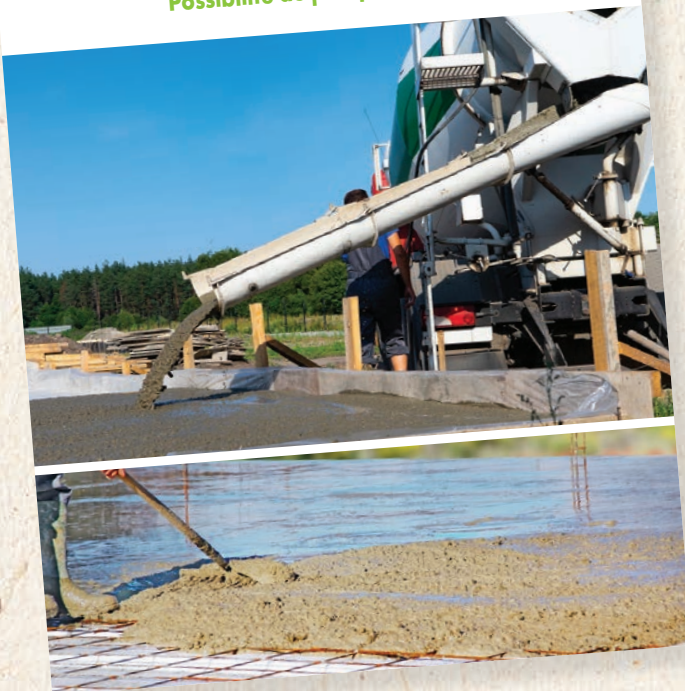

L'ESSENTIEL POUR CONSTRUIRE

EN TOUTE CONFIANCE

DISPONIBLES DANS NOS POINTS DE VENTE

Renseignez-vous !

SABLE ET GRAVIER VRAC

Disponible dans la plupart de nos points de vente

Livraison possible
par camion de 13T ou 30T
en sable, gravier, pierres
ou tout venant.

PARPAINGS

ULTIBAT

Gamme complète en magasin ou à livrer

BÉTON PRÊT À L'EMPLOI

La solution sur-mesure adaptée
aux besoins de vos chantiers.
Possibilité de pompe, tapis...

FERS À BÉTON RONDS TORSADÉS, PANNEAUX TREILLIS...